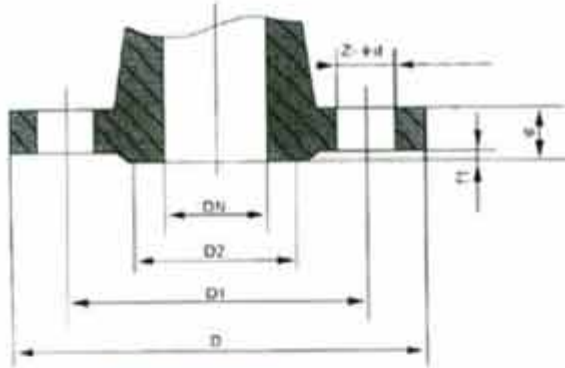

法兰连接尺寸汇总表

法兰连接 Flange connecting: JB/T79-94, GB/T9113-2000

PN1.6-2.5MPa