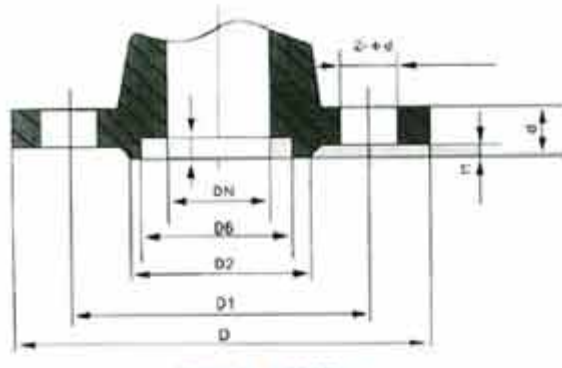

法兰连接尺寸汇总表

法兰连接 Flange connecting: JB/T79-94, GB/T9113-2000

PN1.6-2.5MPa

PN4.0-16MPa

公称压力 Nominal pressure PN(MPa)	尺寸(mm)							
	DN	D	D ₁	D ₂	b	f ₁	Z-φd	
1.6	25	115	85	65	14	2	4-14	
	32	140	106	78	16	2	4-18	
	40	150	110	85	16	3	4-18	
	50	165	125	100	15	3	4-18	
	65	185	145	120	18	3	4-18	
	80	200	160	135	20	3	8-18	
	100	220	180	155	20	3	8-18	
	125	250	210	185	22	3	8-18	
	150	285	240	210	22	3	8-23	
	200	340	295	265	24	3	12-23	
	250	405	355	320	26	3	12-29	
	300	460	410	375	28	4	12-26	
	350	520	470	435	32	4	16-26	
	400	580	525	485	35	4	16-30	
	450	640	585	545	38	4	20-30	
	500	715	650	608	42	4	20-34	
600	840	770	718	46	5	20-36		
2.5	25	115	85	65	16	2	4-14	
	32	140	100	78	18	2	4-18	
	40	150	110	85	18	3	4-18	
	50	165	125	100	20	3	4-18	
	65	185	145	120	22	3	8-18	
	80	200	160	135	22	3	8-18	
	100	235	190	160	24	3	8-23	
	125	270	220	188	26	3	8-26	
	150	300	250	218	28	3	8-26	
	200	360	310	278	30	3	12-26	
	250	425	370	332	32	3	12-30	
	300	485	430	390	36	4	16-30	
	350	555	490	448	40	4	16-34	
	400	620	550	505	44	4	16-36	